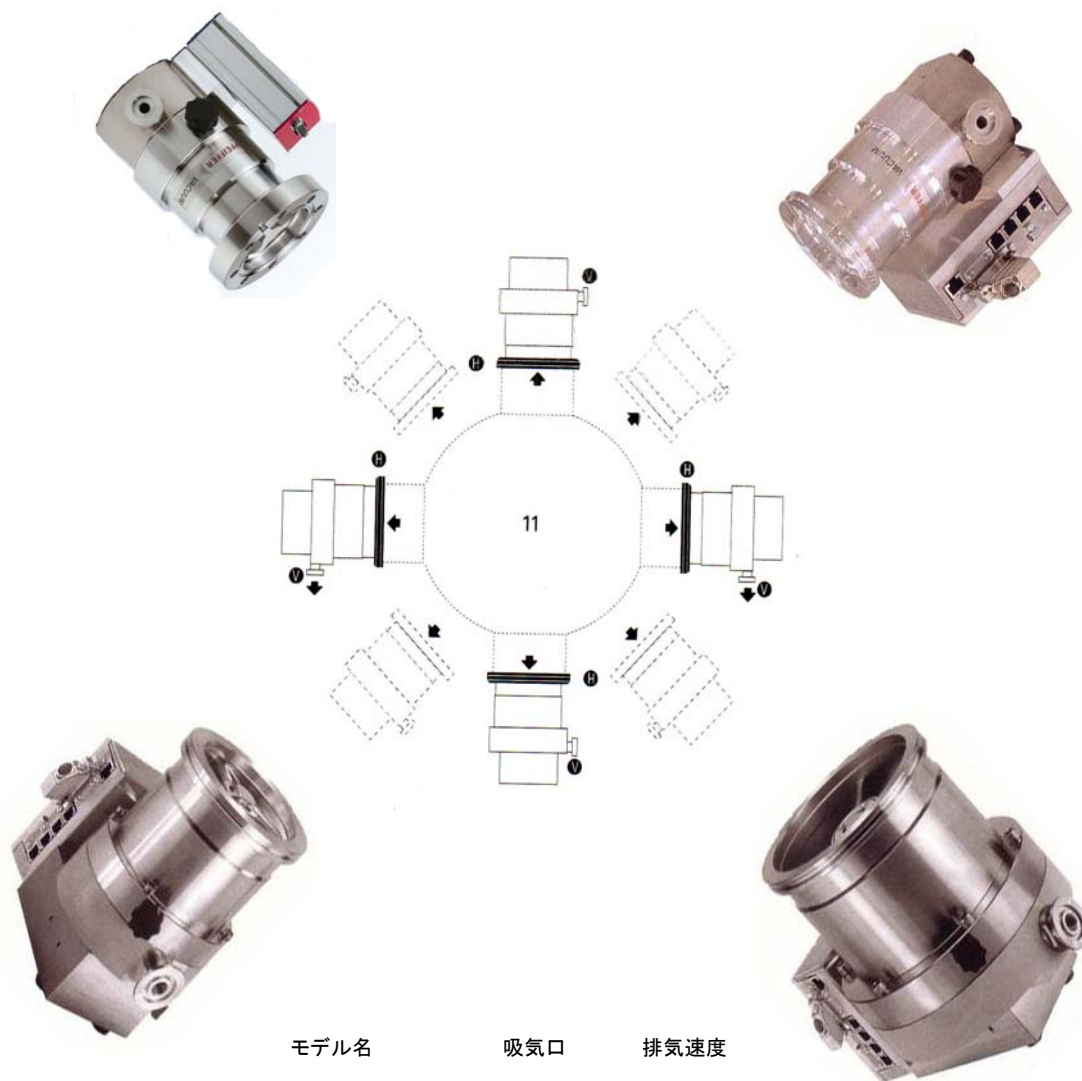

# 取り付け方向自由！

## フリーマウント型ターボ分子ポンプシリーズ

ファイファーバキューム社より  
待望のモデルがリリース!!

モデル名	吸気口	排気速度
TMH/U071YP	DN40	33 l/s
TMH/U071YP	DN63	60 l/s
TMH/U262YP	DN100	210 l/s
TMH/U261YP	DN100	210 l/s
TMH/U521YP	DN100	300 l/s
TMH/U521YP	DN160	500 l/s

電源組込み型もご用意！